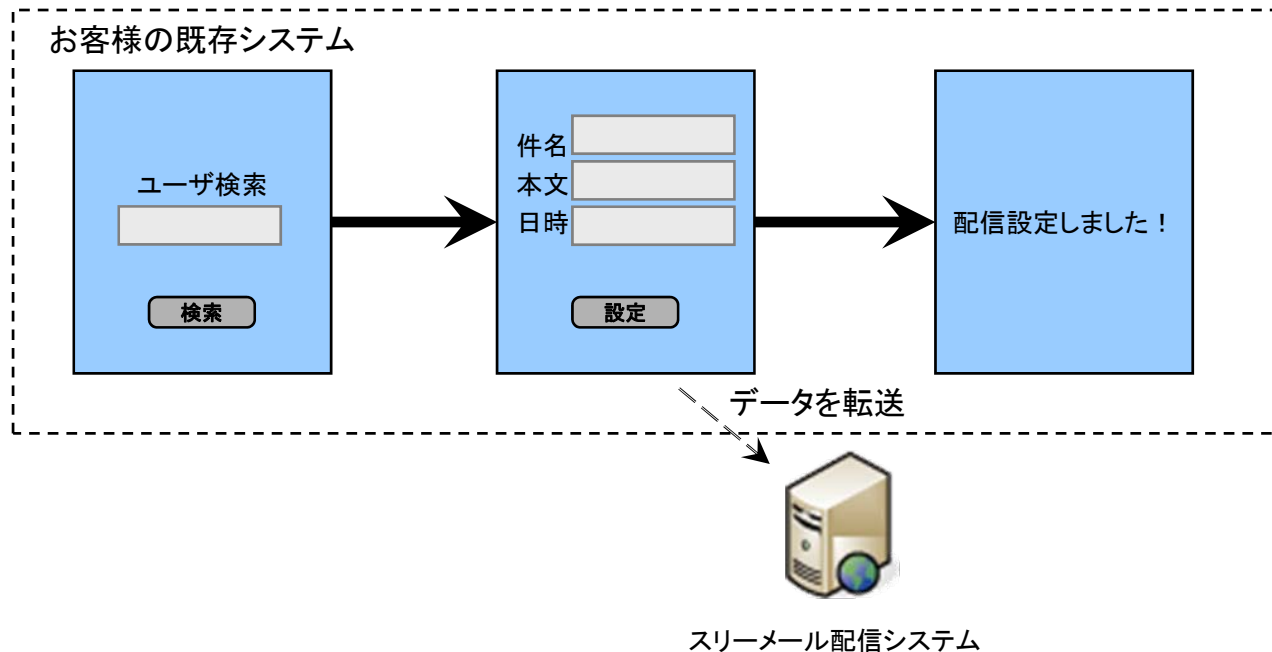

APIの利用例： 2. すべての情報を送る

お客様の既存のシステムから、配信リストや件名、本文など、必要な情報すべてを送ります。
画面遷移はお客様システムの中で完結します。

スリーメールの画面を意識させたくない場合に有効