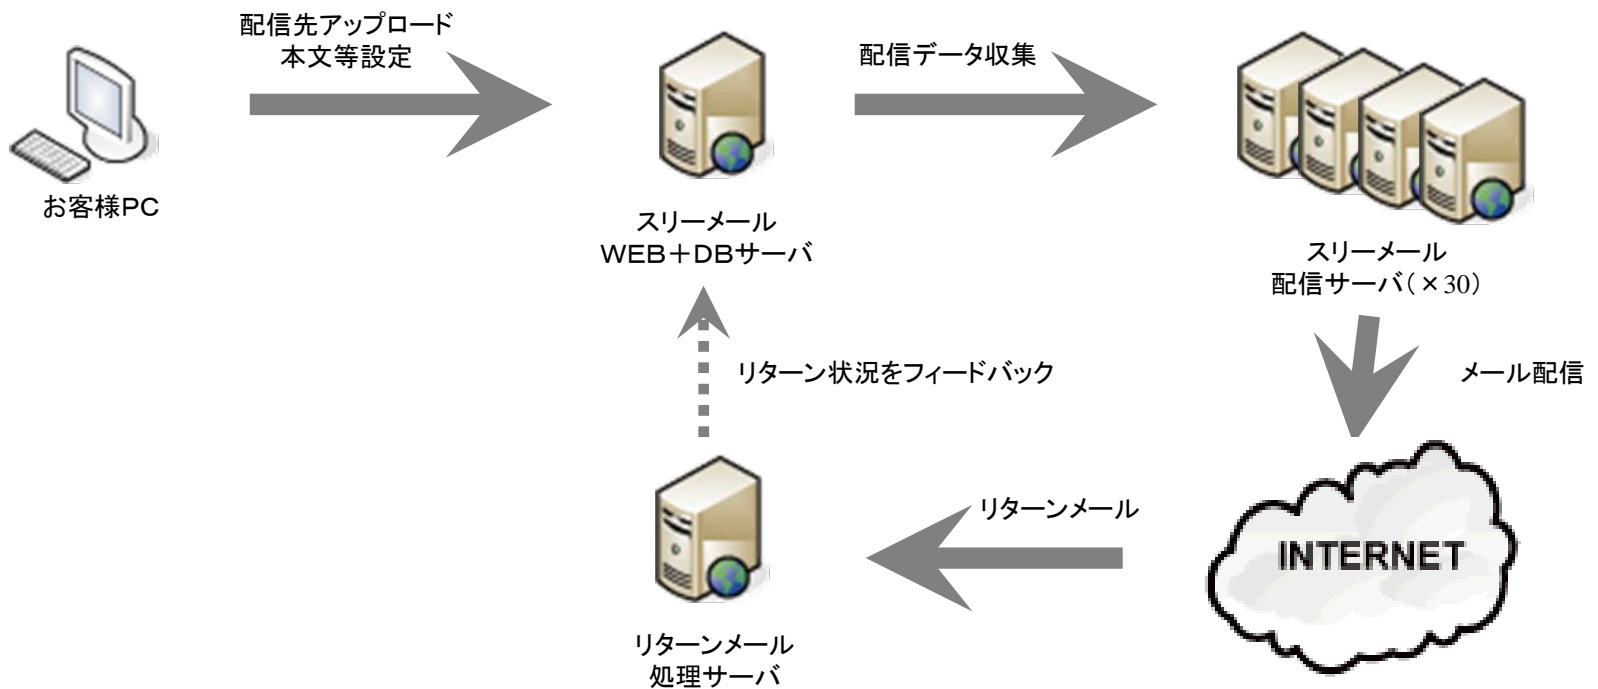

## スリーメールとは？

---

安全・簡単にメールを配信できるASPシステムです。

# システム構成

配信サーバの分散により、高速な配信を実現します。

配信サーバの追加でスケール可能

## スリーメールAPIとは？

お客様の既存のシステムから、スリーメール配信エンジンへ直接データを送信するための仕組みです。

既存のシステムから簡単にメール配信が可能