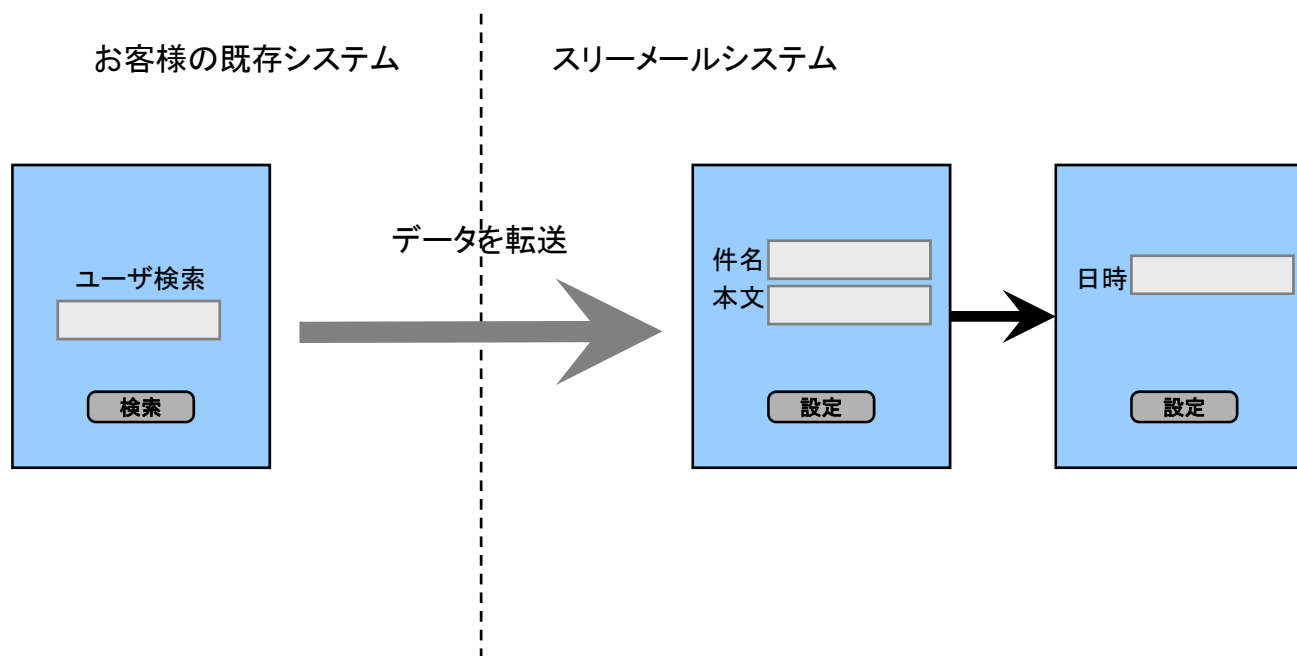

APIの利用例： 1. 配信リストのみ送る

お客様の既存のシステムから、スリーメールへ配信リストのみを送ります。
後はスリーメールの配信設定画面に自動的に移り、本文や日時等を設定していきます。

既存システムへの改修が最低限で済みます