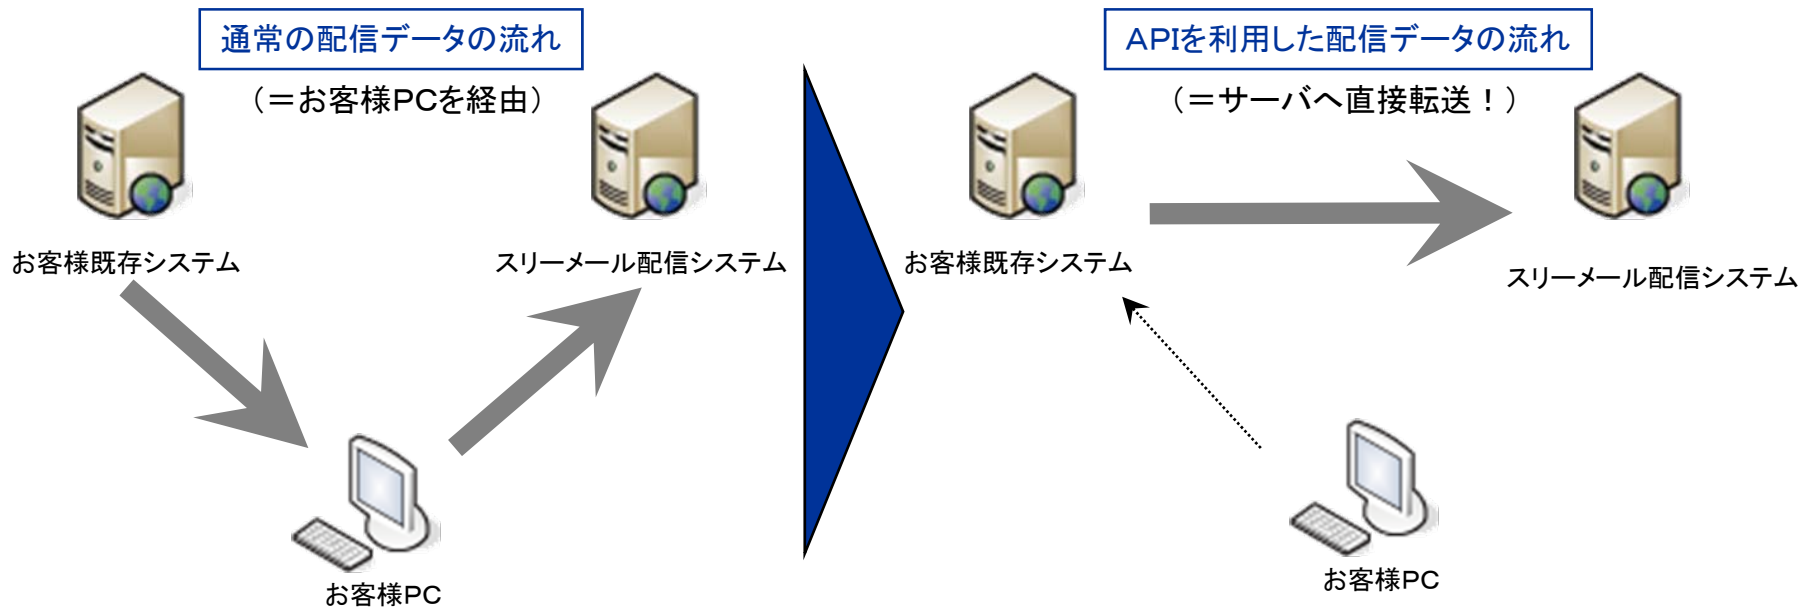

## スリーメールAPIとは？

お客様の既存のシステムから、スリーメール配信エンジンへ直接データを送信するための仕組みです。

既存のシステムから簡単にメール配信が可能